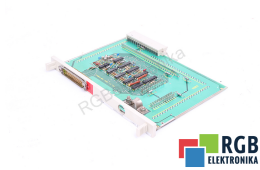

6ES5312-3AB11 SIMATIC SIEMENS ID32577

Używany SIEMENS 6ES5312-3AB11
Sprzęt przetestowany i wyczyszczony.
24 miesiące gwarancji
Dedykowany kurier
Wysyłka w 24h

DANE TECHNICZNE

PRODUCENT	SIEMENS
MODEL	6ES5312-3AB11
KATEGORIA	Moduły rozszerzeń
WAGA [KG]	1.0

PRODUKTY Z OFERTY RGB ELEKTRONIKA TO:

NAJWYŻSZA JAKOŚĆ

Każdy produkt poddawany jest specjalistycznej ocenie, na podstawie najlepszej jakości, by zagwarantować ich bezawaryjną pracę. Dzięki temu możesz mieć pewność, że urządzenie **SIEMENS 6ES5312-3AB11** zostało przygotowane z największą starannością.